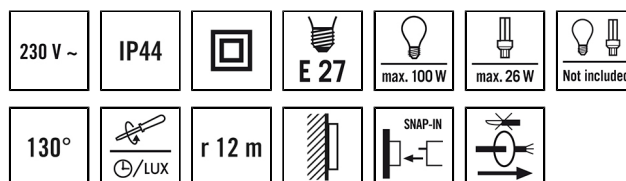

### Tekniske data

GENERELT	
Apparatkategorier	Veggarmatur
Brukergrensesnitt	Potensiometer
Fjernstyrt	-
Samsvar	CE-merket, EAC, RoHS, WEEE
EPREL_Adresse_Technische_Doku	ESYLUX An der Strusbek 40, 22926 Ahrensburg
Bevollmäktigte Person EPREL	Dr. Marc-Oliver von Maydell - Head of Engineering
Garanti	3 år
FASTGJØRING	
Monteringstype	Utenpåliggende
Moneringssted	Vegg
Tilkoblingsbart ledertverrsnitt	2,50 mm <sup>2</sup>
Antall kontakter	4
KABINETT	
Mål	lengde 275 mm x Bredde 185 mm x Høyde/ dybde 250 mm
Vekt	982 g
Material	ABS
Kapslingsgrad	IP44

### Produktbeskrivelse

- Automatisk lysarmatur med integrert bevegelsesdetektor og 130° detekteringsområde
- Komplett enhet som består av armaturunderdel og glasskuppel

Omgivelsestemperatur	-25 °C...+55 °C
Farge	svart, tilsvarende RAL 9005
Glødetrådtest iht. IEC 60695-2-10	650 °C